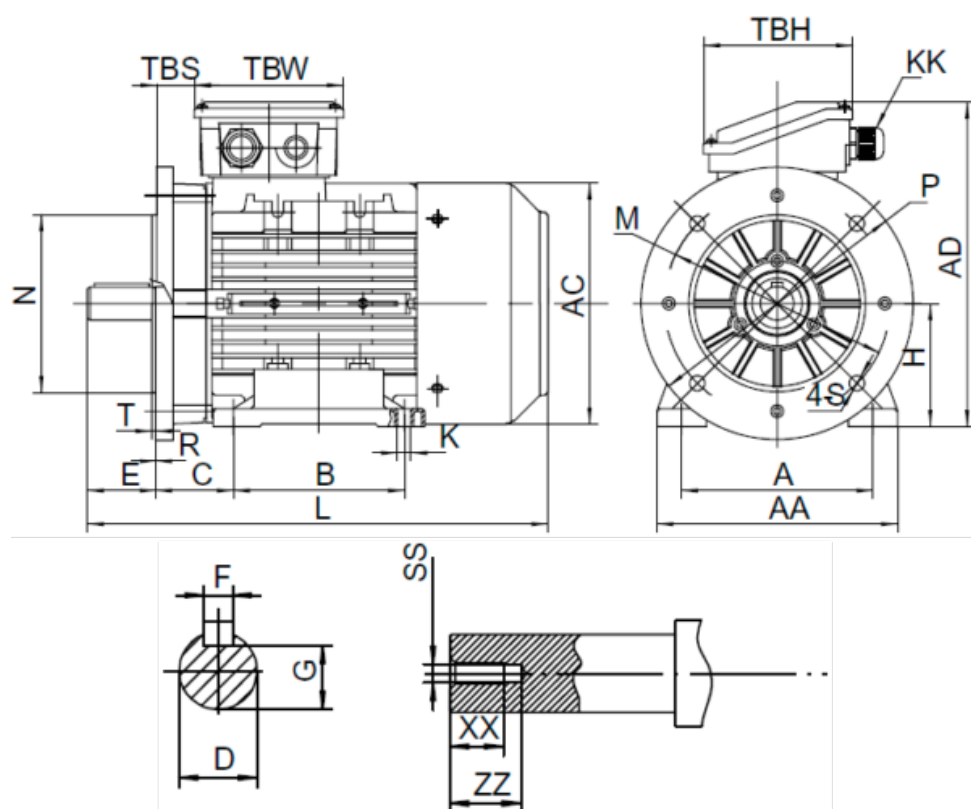

Varenummer: 25180007561740

Beskrivelse: Kleedrive T3A 90S-6 0.75kw 900 o/min UL/CSA
3x230/400V 50 HZ IP55 B35 Eff=78,9%

Mål

A = 140	F = 8	TBW = 109
AA = 176	G = 20	XX = 19
AC = Ø177	H = 90	ZZ = 25
AD = 235	HD = 145	
B = 100	L = 131	
C = 56	SS = M8	
D = Ø24	TBH = 109	
E = 50	TBS = 28.5	